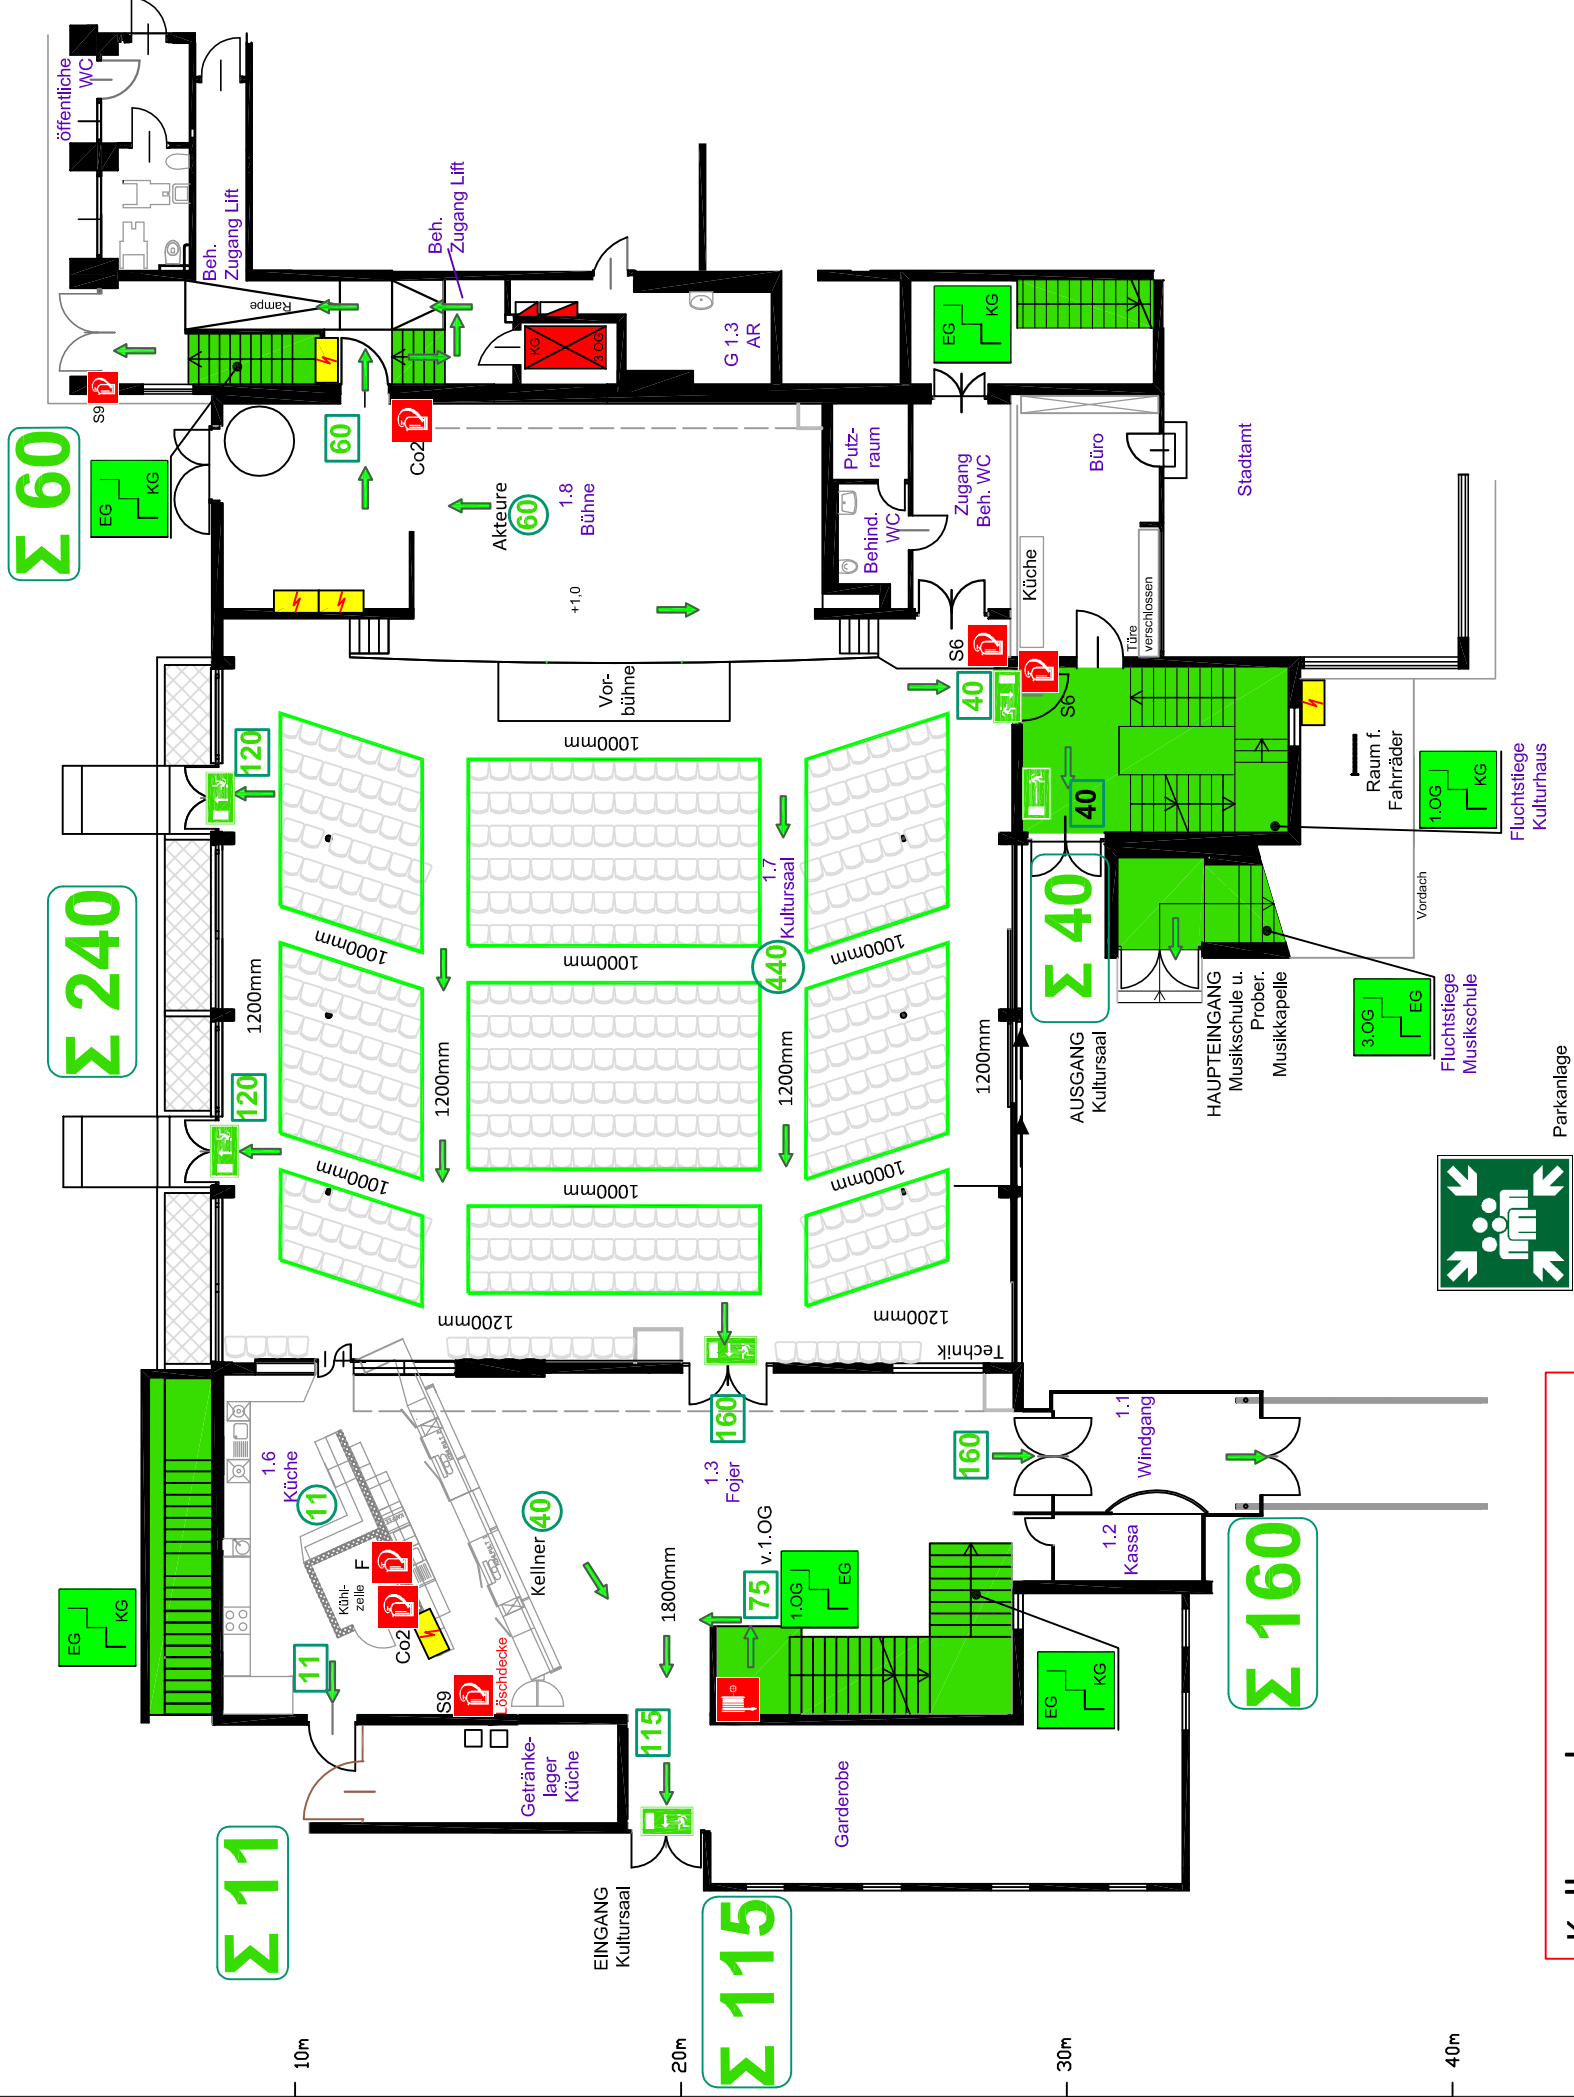

Sicherheitstechnik Kaiser, 9334 Guttering, 04262/50050

Legende:

	allgemeiner Fluchtweg
	Notausgang
	Stiegenhaus
	Aufzug
	Installationsschacht
	Elektroverteiler
	Feuerlöscher
	Sammelplatz
	Maximalanzahl Personen Benützung - Fluchtweg
	Maximalanzahl Personen im diesem Bereich

Sicherheitsbericht - Iststand

Verfasser:	SICHERHEITSTECHNIK KAISER		Stand: 07.11.2016
	INGENIEURBÜRO Elektrotechnik, Maschinenbau Brandschutz- und Sicherheitsplanung Sicherheitstechnisches Center Brandschutzmanagement Übersberg 25 - 9334 Guttering - Tel.: 04262 / 50 0 50 E-Mail: kaiser@sicherheitstechnik.kaiser.at		
Objekt:	Kulturhaus Althofen		
Details:	Variante IV Kinobestuhlung mit Vorbühne	Geschoss:	Erdgeschoss
Blatt:	1		

Kellergeschoss:	Σ 0
Erdgeschoss:	Σ 440
Bestuhlung:	Σ 111
Personal und Akteure:	Σ 75
1. Obergeschoss:	Σ 626
Bestuhlung:	Σ 75

über alle Geschosse Σ 626