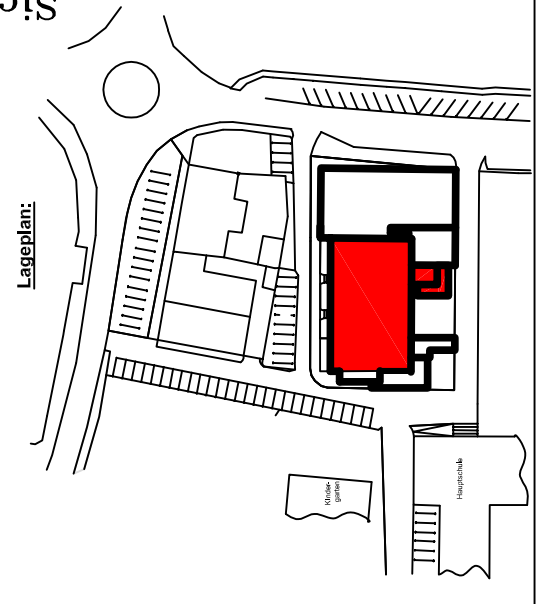

10m 20m 30m 40m 50m 60m 70m

Sicherheitstechnik Kaiser, 9334 Guttering, 04262/50050

Legende:

	allgemeiner Fluchtweg
	Notausgang
	Stiegenhaus
	Aufzug
	Installationsschacht
	Elektroverteiler
	Feuerlöscher
	Maximalanzahl Personen Benützung - Fluchtweg
	Maximalanzahl Personen im diesem Bereich

Σ 75 1. Obergeschoss

Verfasser:

SICHERHEITSTECHNIK KAISER

INGENIEURBÜRO
Elektrotechnik, Maschinenbau
Brandschutz- und Sicherheitsplanung
Sicherheitstechnisches Center
Brandschutzmanagement
Übersberg 25 - 93334 Guttering - Tel.: 04262 / 50 0 50
E-Mail: kaiser@sicherheitstechnik-kaiser.at

Objekt:

Kulturhaus Althofen

Details: **Variante V**
Kinobestuhlung
ohne Vorbühne

Geschoss: **1. Obergeschoss**

Blatt: **2**

Sicherheitsbericht - Iststand

Stand: 07.11.2016
Maßstab: 1:200